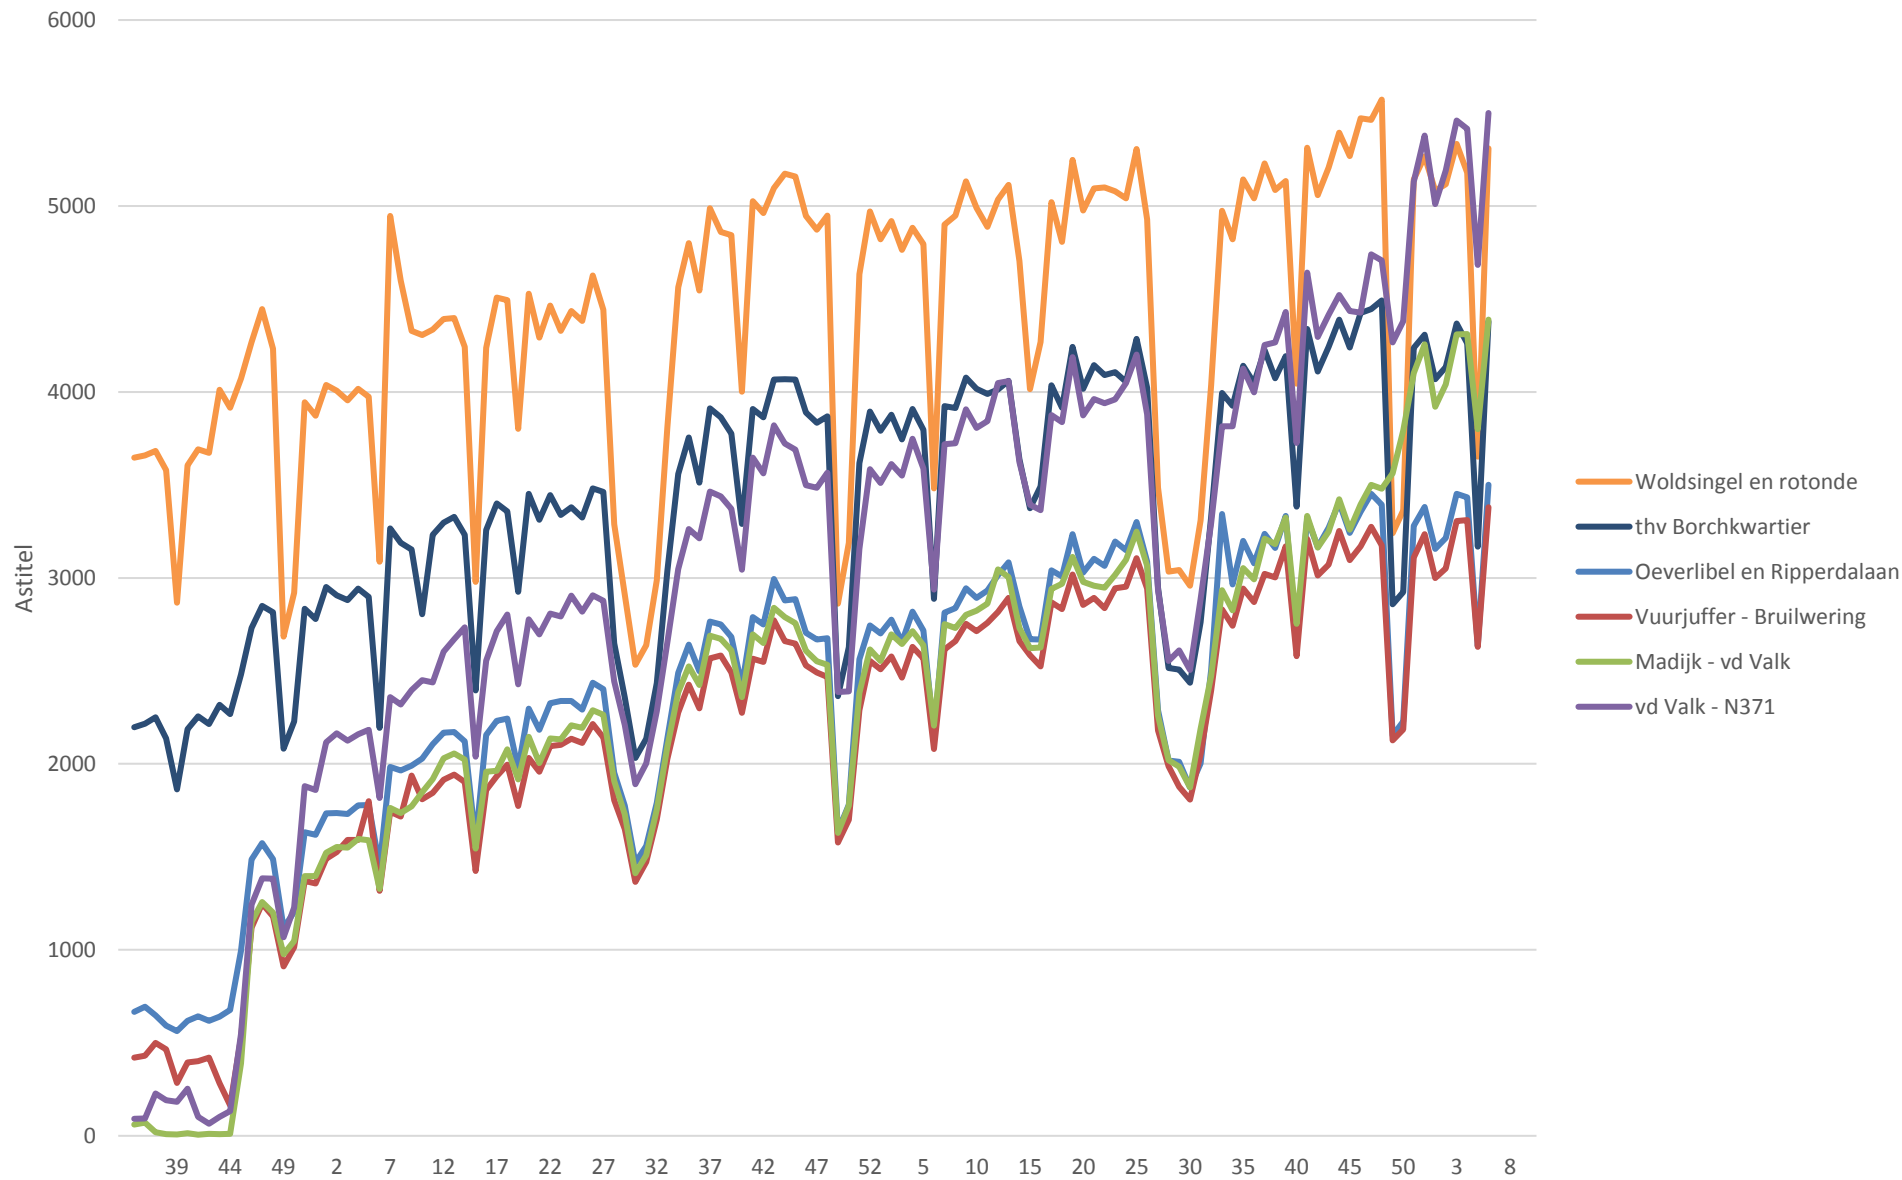

werkdaggemiddelde 24 uur

Werkdaggemiddelde 8-9

datum	weeknr.	Woldsingel en rotonde	thv Borchkwartier	Oeverlibel en Ripperdalaan	Vuurjuffer - Bruilwering	Madijk - vd Valk	vd Valk - N371
19-sep-16	38	428	215	58	45	4	7
26-sep-16	39	440	220	61	49	4	7
3-okt-16	40	403	248	56	48	1	25
10-okt-16	41	426	212	53	48	0	18
17-okt-16	42	227	151	47	28	0	19
24-okt-16	43	439	229	56	47	0	25
31-okt-16	44	453	239	61	43	0	14
7-nov-16	45	473	236	67	46	1	5
14-nov-16	46	512	245	58	22	0	10
21-nov-16	47	487	240	75	8	1	10
28-nov-16	48	490	254	90	28	19	29
5-dec-16	49	497	292	158	108	116	123
12-dec-16	50	534	320	199	147	147	158
19-dec-16	51	501	300	172	127	130	147
26-dec-16	52	103	76	40	32	33	41
2-jan-17	1	209	154	88	73	76	98
9-jan-17	2	524	337	217	172	172	192
16-jan-17	3	510	328	214	165	174	195
23-jan-17	4	543	359	241	198	202	224
30-jan-17	5	508	339	203	189	190	219
6-feb-17	6	488	332	212	187	189	218
13-feb-17	7	507	345	226	201	200	226
20-feb-17	8	503	340	227	225	199	233
27-feb-17	9	266	192	132	124	118	141
6-mrt-17	10	643	409	297	252	254	285
13-mrt-17	11	587	396	280	242	245	271
20-mrt-17	12	534	369	261	224	229	274
27-mrt-17	13	556	267	222	230	234	266
3-apr-17	14	545	391	275	238	246	280