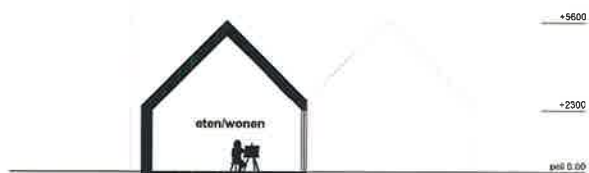

tel. 050-5290252 e-mail: info@onix.nl

a-a voorhuis

b-b carport

c-c tussenhuis

d-d slaapkamer

e-e achterhuis

f-f veranda

g-g langdoorsnede