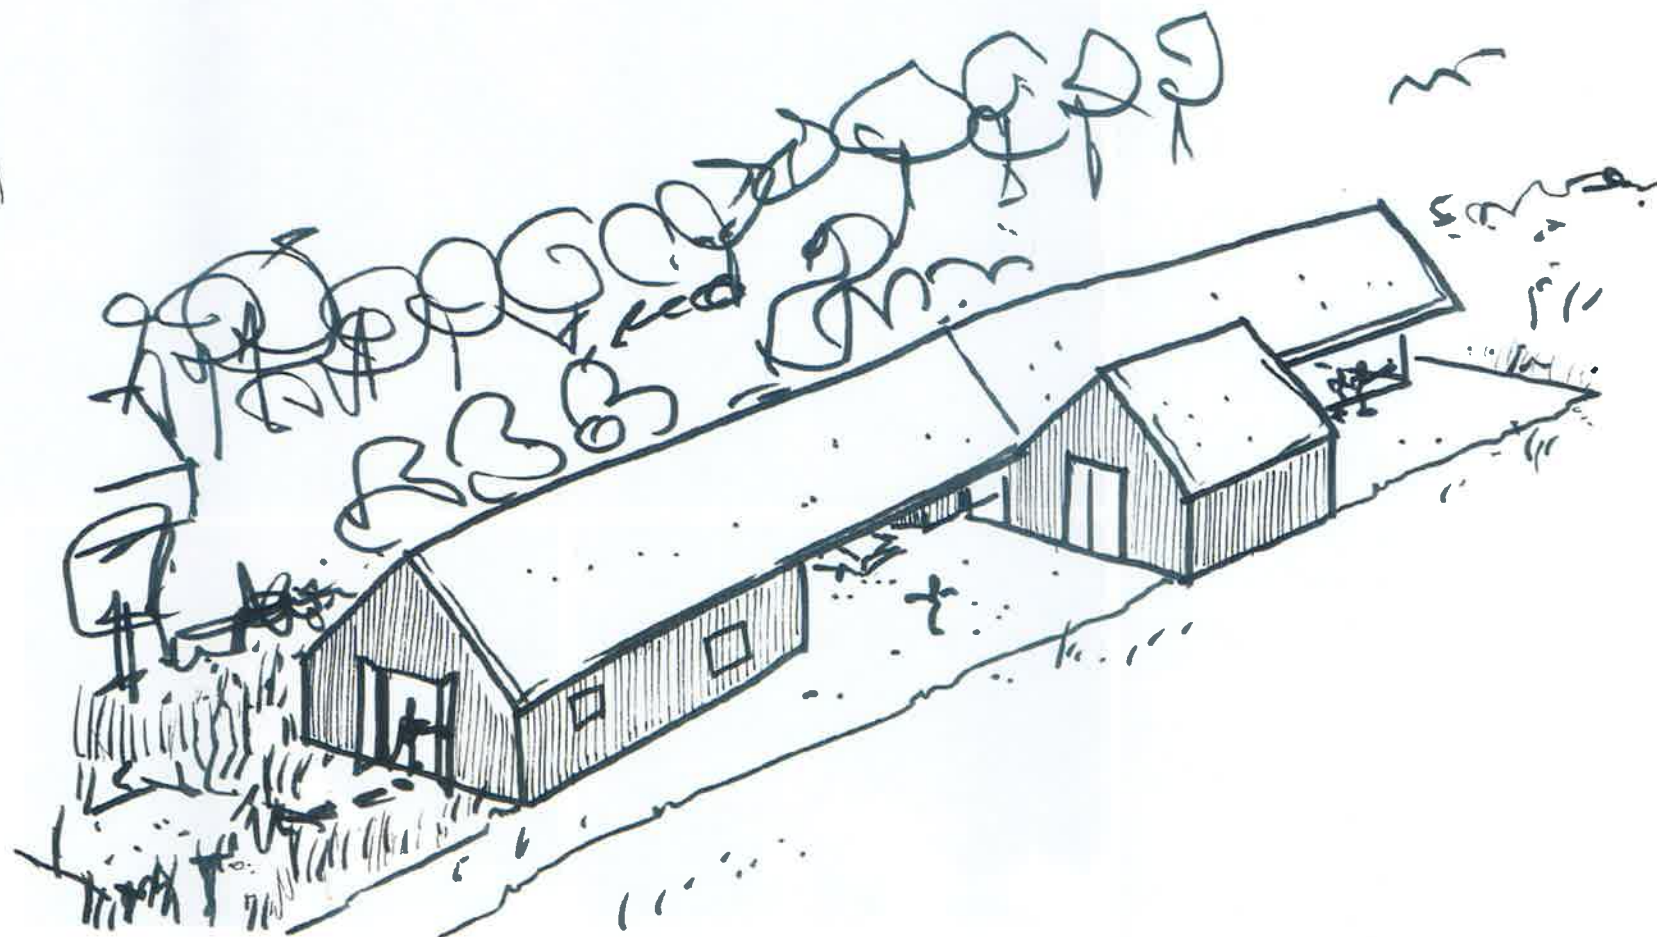

# nieuwbouw 'knikhuis' Bunne

concept voorlopig ontwerp

t.b.v. toets bestemmingsplan  
projectcode gemeente Tynaarlo WABO- 20170750

datum 12 oktober 2017

Bijlage 2

locatie

inspiratie & conceptschets

Project: nieuwbouw 'knikhuis' Peizerweg te Bunne  
Opdrachtgever: Rob Beks, Liesbeth Lageveen

Tekening: **situatie** Tek.nr.: VO-00 Schaal: 1:500 op A3

Status: concept VO / toets bestemmingsplan  
Datum: 12.10.2017 Gewijzigd:

Onix NL, postbus 476 9700 AL Groningen bezoeken: Herenpluis 6, 9711 GA Groningen tel: 050-5290252 e-mail: info@onix.nl

maquette

Project: nieuwbouw 'knikhuis' Peizerweg te Bunne  
 Opdrachtgever: Rob Beks, Liesbeth Lageveen

Tekening: **schema hoofdgebouw** Tek.nr.: V0-S1      Schaal: 1:200 op A3

Status: concept V0 / toets bestemmingsplan  
 Datum: 12.10.2017      Gewijzigd: