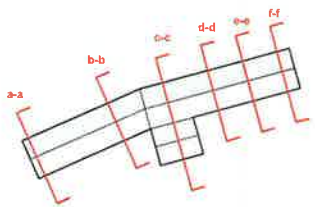

a-a voorhuis