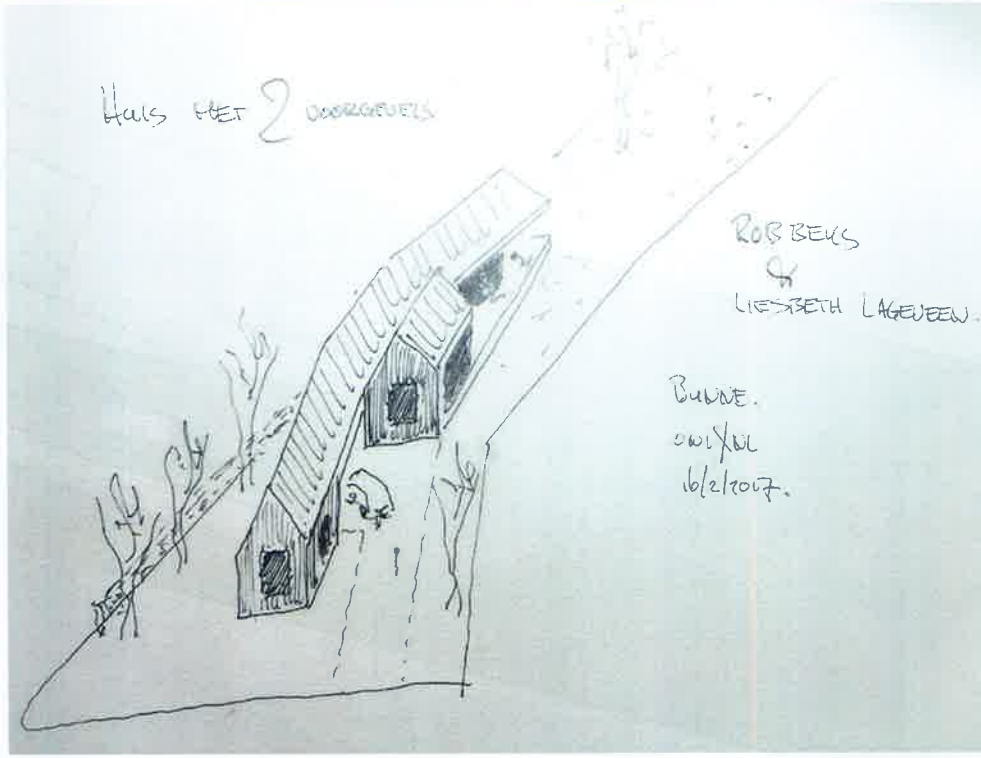

# nieuwbouw 'knikhuis' Bunne

concept voorlopig ontwerp

t.b.v. toets bestemmingsplan  
projectcode gemeente Tynaarlo WABO- 20170750

datum 12 oktober 2017

Bijlage 2

locatie

inspiratie & conceptschets

Project: nieuwbouw 'knikhuis' Peizerweg te Bunne  
Opdrachtgever: Rob Beks, Liesbeth Lageveen

Tekening: **situatie** Tek.nr.: VO-00 Schaal: 1:500 op A3

Status: concept VO / toets bestemmingsplan  
Datum: 12.10.2017 Gewijzigd:

Onix NL, postbus 476 9700 AL Groningen bezoeken: Herenpluis 6, 9711 GA Groningen tel: 050-5290252 e-mail: info@onix.nl