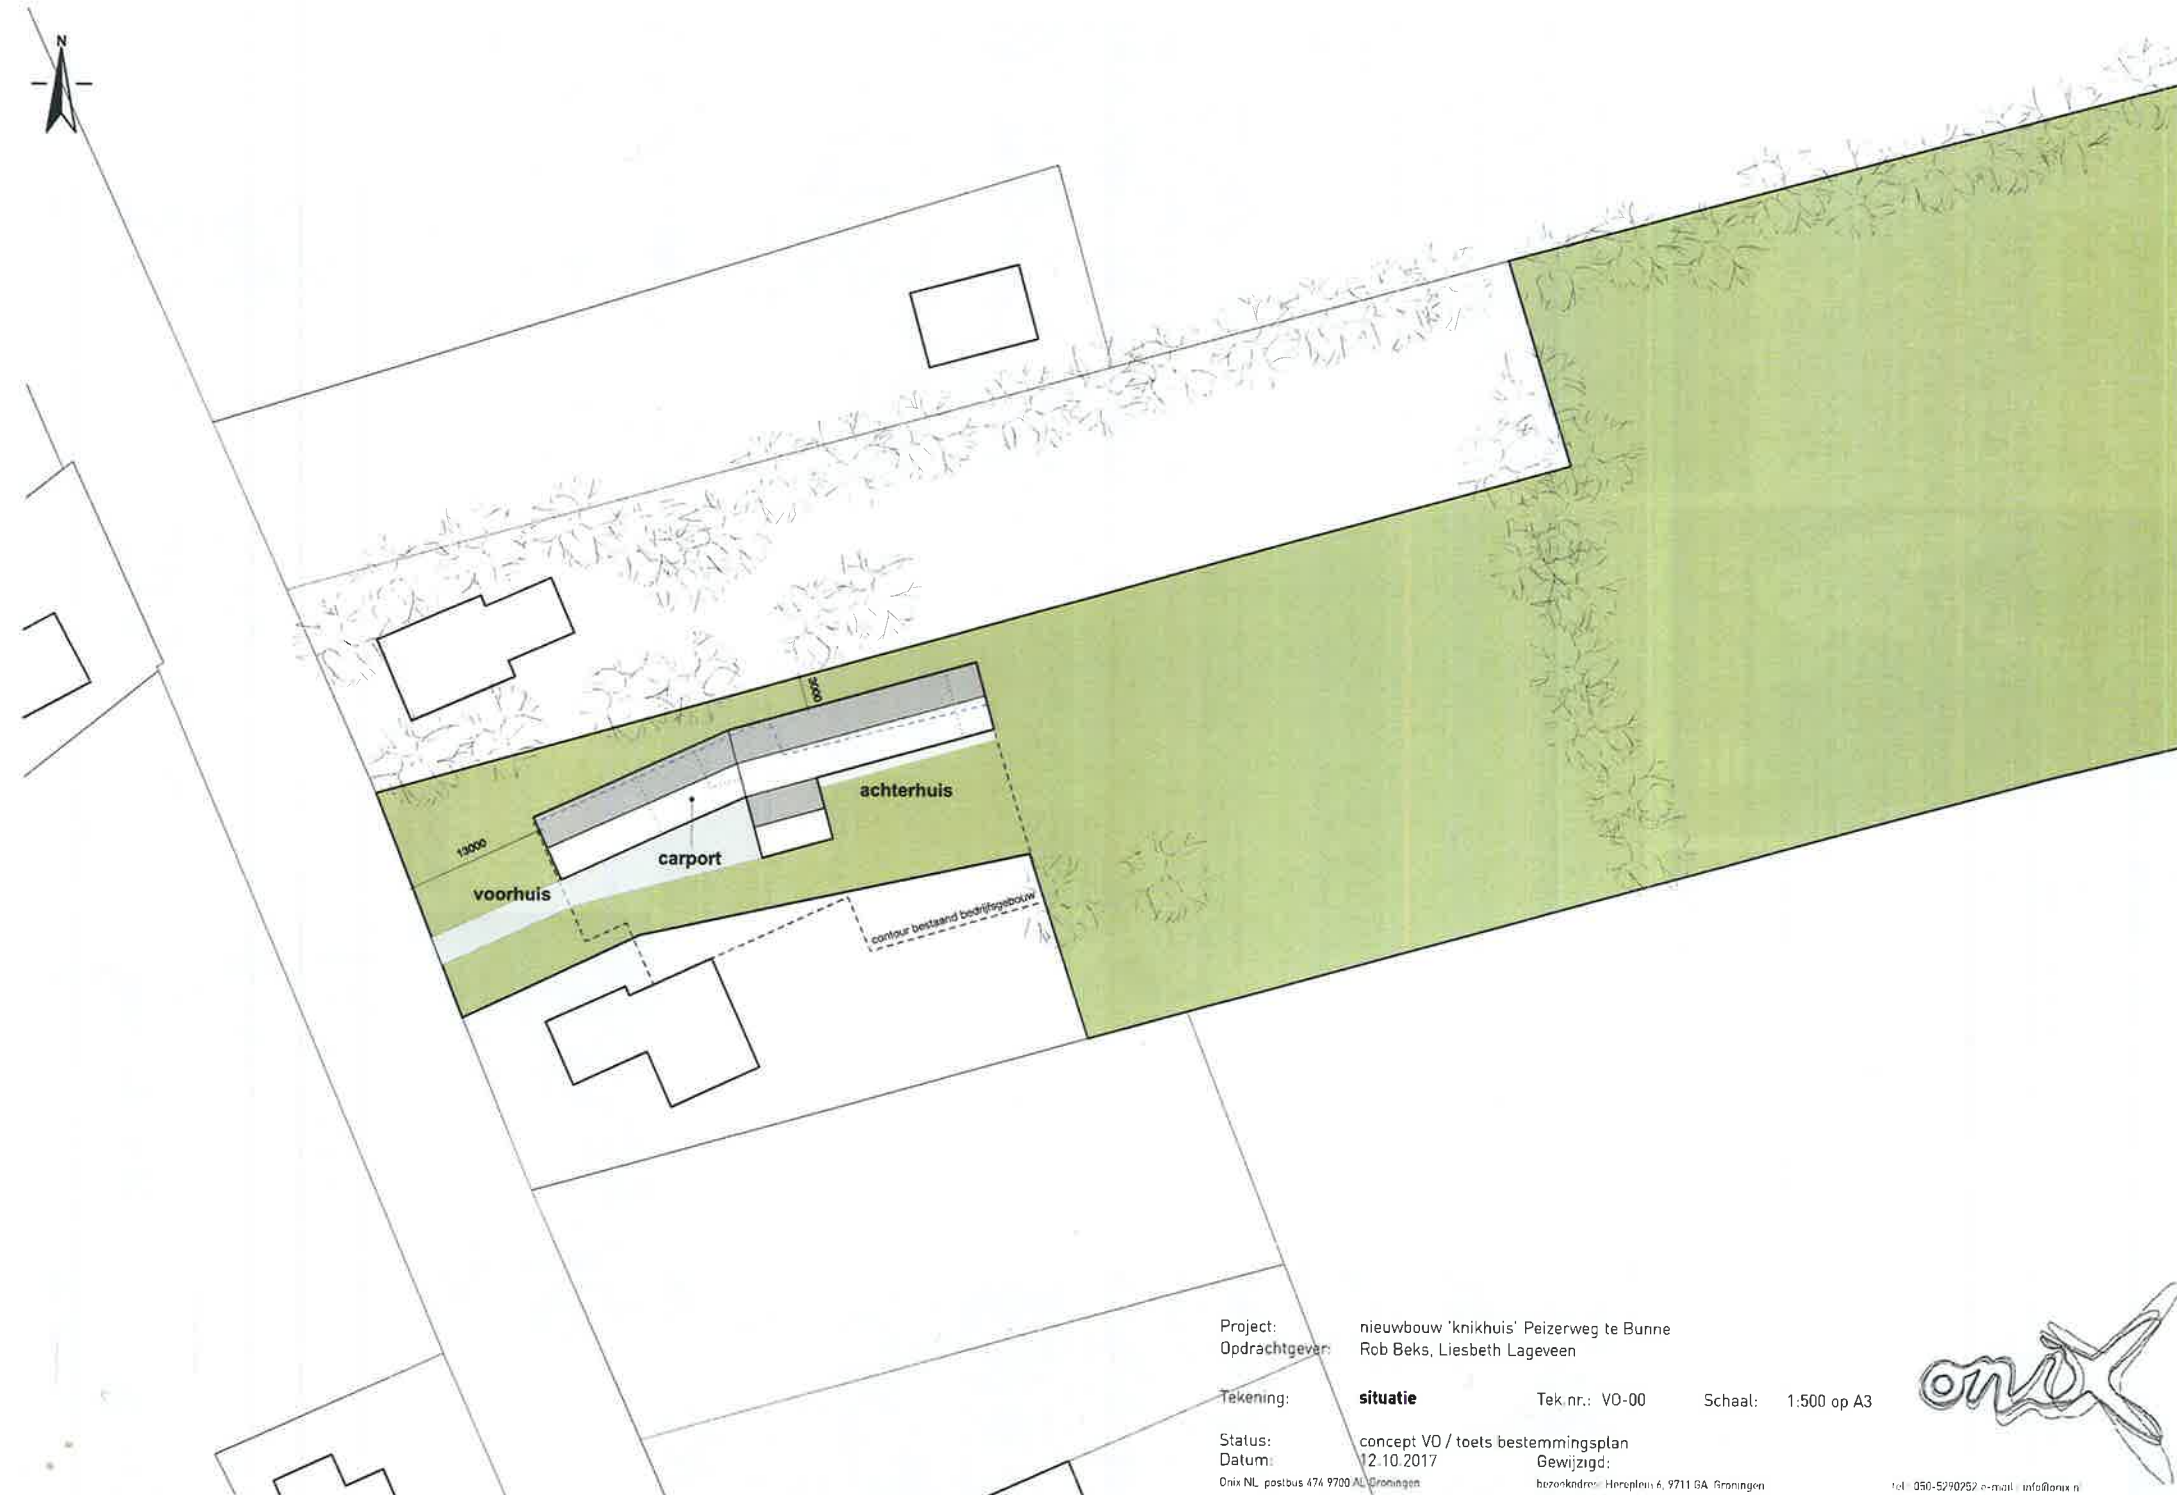

Project: nieuwbouw 'knikhuis' Peizerweg te Bunne
Opdrachtgever: Rob Beks, Liesbeth Lageveen

Tekening: **situatie** Tek.nr.: VO-00 Schaal: 1:500 op A3

Status: concept VO / toets bestemmingsplan
Datum: 12.10.2017 Gewijzigd: