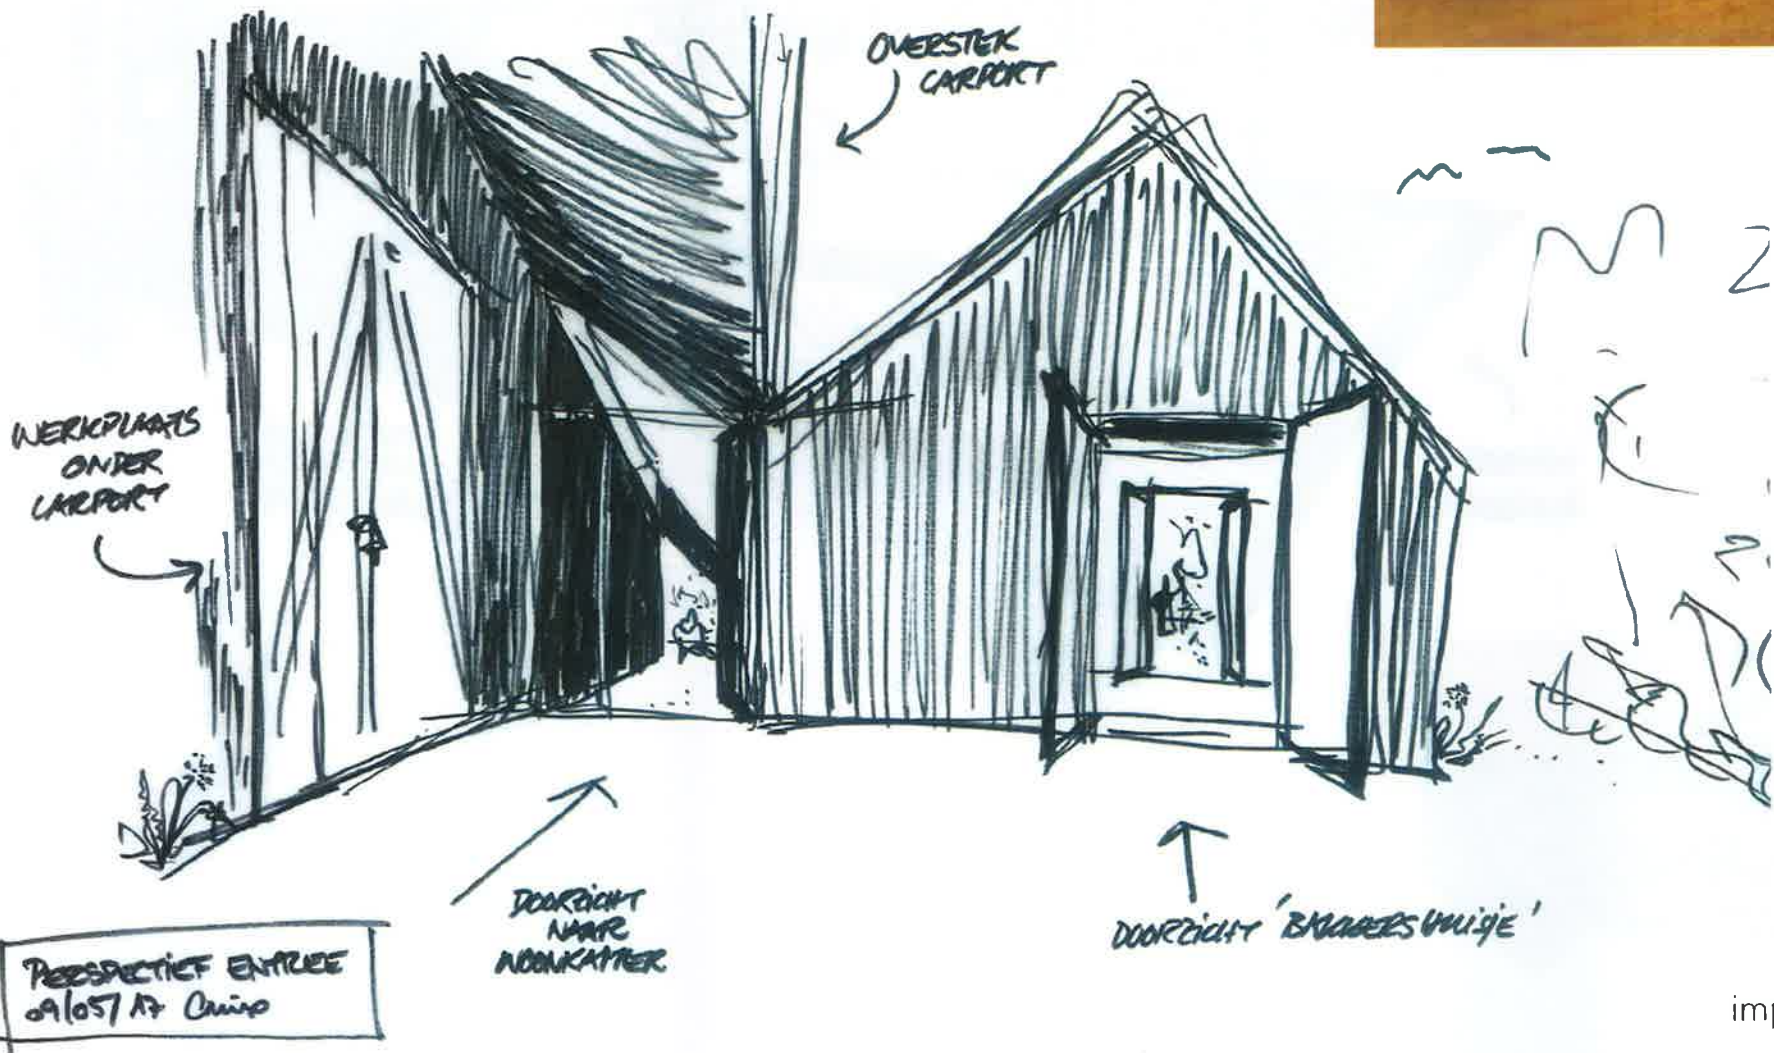

impressie / maquette entree