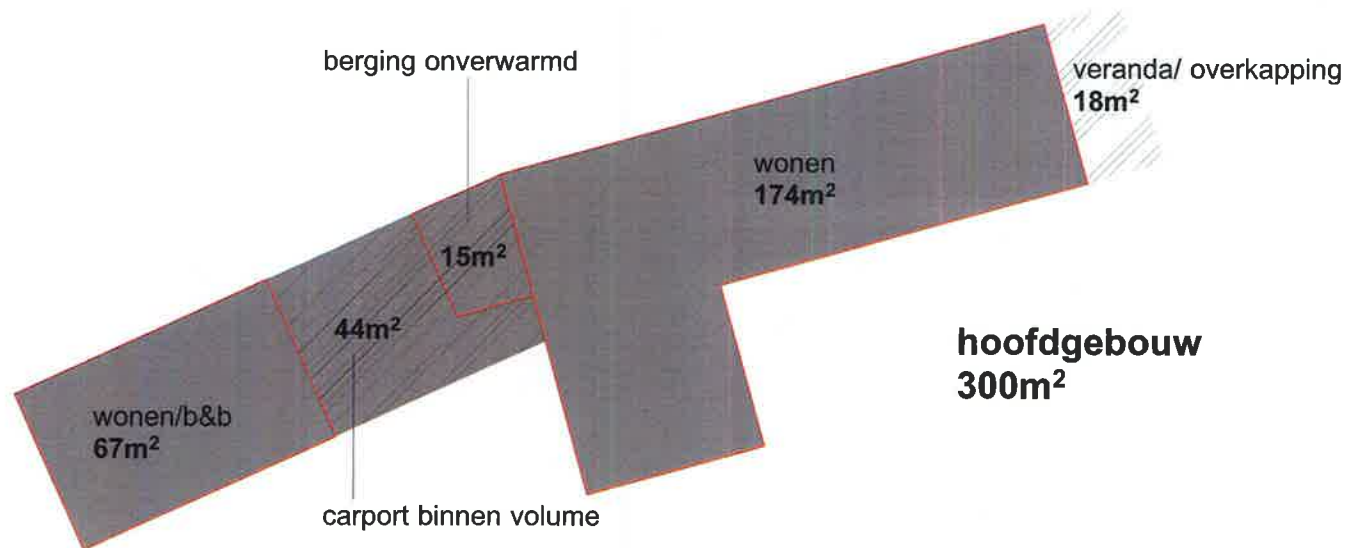

Project: nieuwbouw 'knikhuis' Peizerweg te Bunne
Opdrachtgever: Rob Beks, Liesbeth Lageveen

Tekening: **schema hoofdgebouw** Tek.nr.: V0-S1   Schaal: 1:200 op A3

Status: concept V0 / toets bestemmingsplan
Datum: 12.10.2017   Gewijzigd:

Onix NL - postbus 474 9700 AL Groningen

bezoekadres: Heresplein 6, 9711 GA Groningen

tel: 050 5290252 e-mail: info@onix.nl