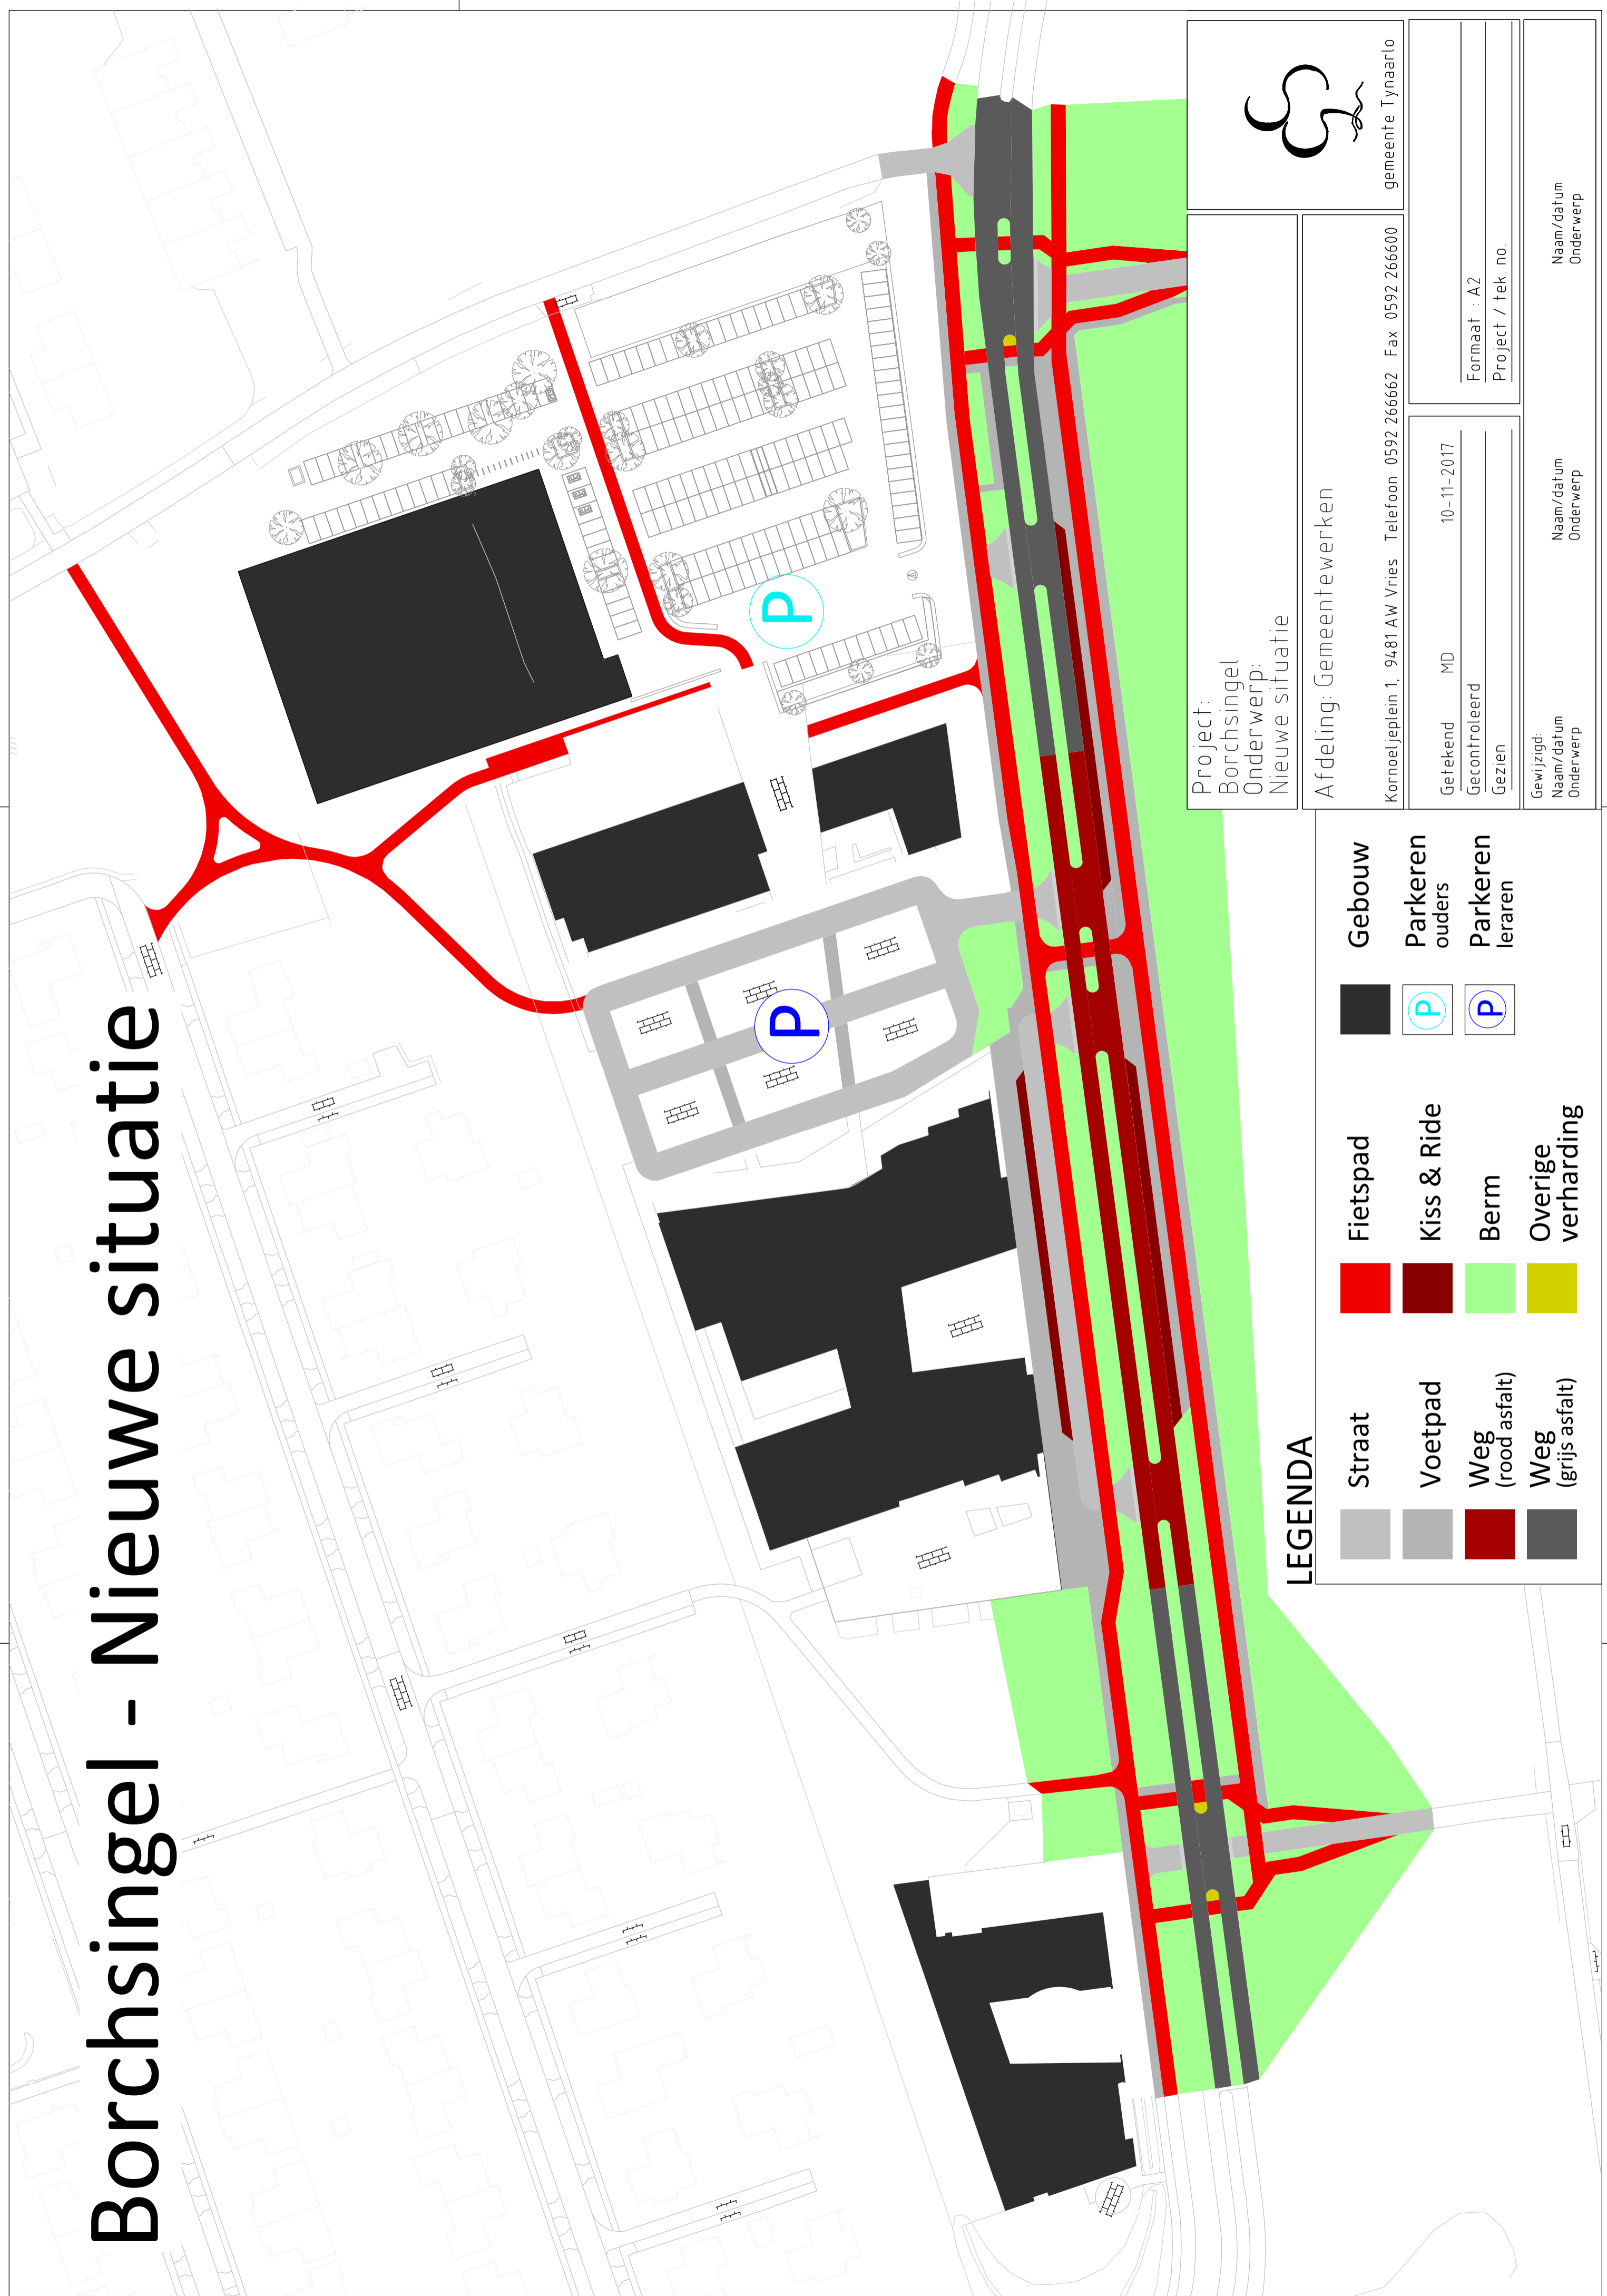

Borchsingel - Nieuwe situatie

LEGENDA

| | | | | | |
|--|--------------------|--|--------------------|--|------------------|
| | Straat | | Fietspad | | Gebouw |
| | Voetpad | | Kiss & Ride | | Parkeren ouders |
| | Weg (rood asfalt) | | Berm | | Parkeren leraren |
| | Weg (grijs asfalt) | | Overige verharding | | |

Project:
Borchsingel
Onderwerp:
Nieuwe situatie

Afdeling: Gemeentewerken

Kornoeljeplein 1, 9481 AW Vries Telefoon 0592 266662 Fax 0592 266600

Getekend: MD 10-11-2017
Gecontroleerd:
Gezien:

Formaat: A2
Project / tek. no.