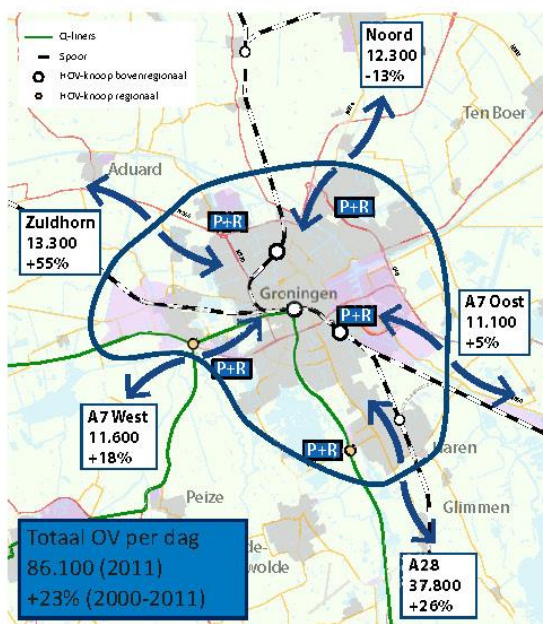

Ontwikkeling mobiliteit agglomeratiecordon stad Groningen (2000-2011)

Ontwikkeling autoverkeer agglomeratiecordon stad Groningen (2000-2012)

Ontwikkeling OV agglomeratiecordon stad Groningen (2000-2011)

Ontwikkeling fietsverkeer agglomeratiecordon stad Groningen (2000-2011)

Bron: gemeente Groningen, provincie Groningen, Rijkswaterstaat, OV-bureau, NS Reizigers