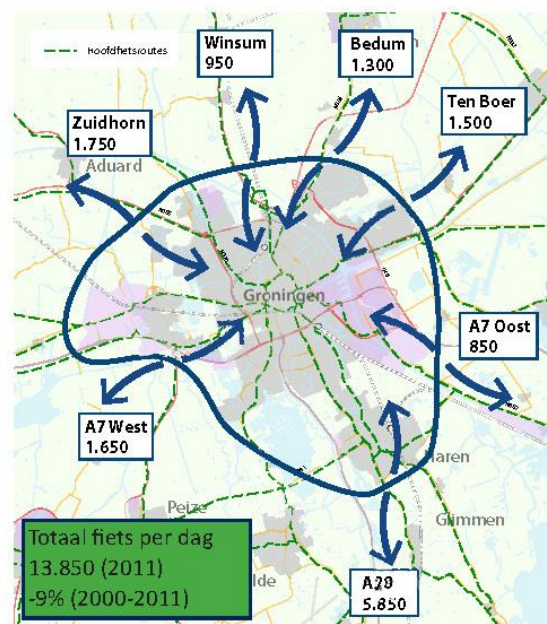

Ontwikkeling mobiliteit agglomeratiecordon stad Groningen (2000-2011)

Ontwikkeling autoverkeer agglomeratiecordon stad Groningen (2000-2012)

Ontwikkeling OV agglomeratiecordon stad Groningen (2000-2011)

Ontwikkeling fietsverkeer agglomeratiecordon stad Groningen (2000-2011)

Bron: gemeente Groningen, provincie Groningen, Rijkswaterstaat, OV-bureau, NS Reizigers