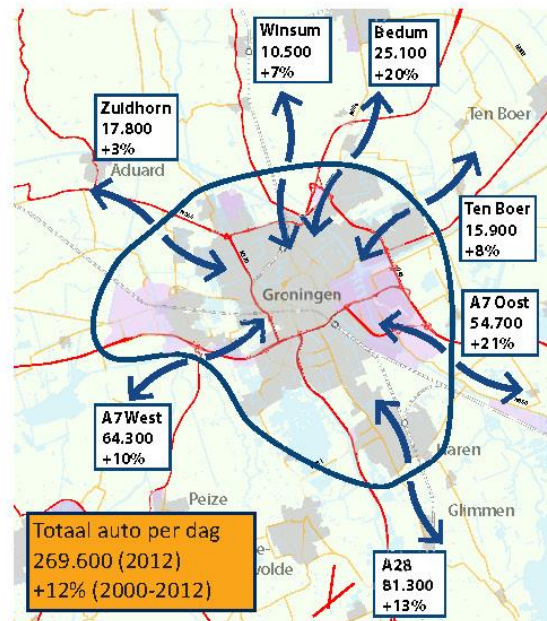

Ontwikkeling mobiliteit agglomeratiecordon stad Groningen (2000-2011)

Ontwikkeling autoverkeer agglomeratiecordon stad Groningen (2000-2012)

Ontwikkeling OV agglomeratiecordon stad Groningen (2000-2011)

Ontwikkeling fietsverkeer agglomeratiecordon stad Groningen (2000-2011)

Bron: gemeente Groningen, provincie Groningen, Rijkswaterstaat, OV-bureau, NS Reizigers