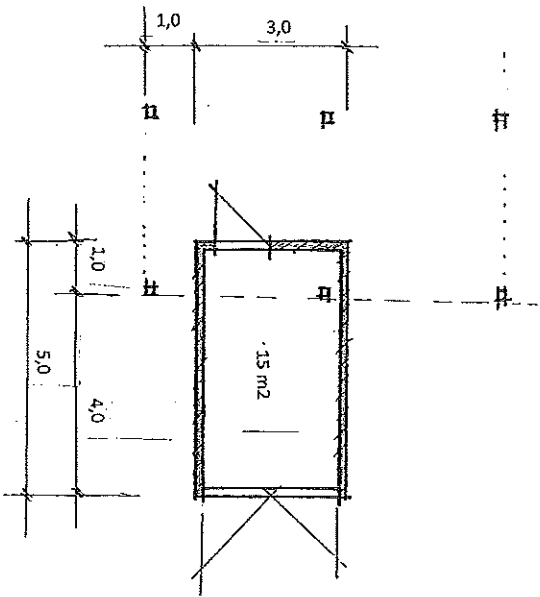

Ugh

Libau
adviesdatum
28 JAN. 2013

HSB opbouw - voorzien van
verticaal rabat - antraciet/zwart

VOORAANZICHT

ZIJVANZICHT

PLATTEGROND

ACHTERANZICHT

betsjfe: houten schuur	
PLATTEGROND en AANZICHTEN	
voorc: Familie Rass	datum: 21 januari 2013
adres: Lageweg 105	
9472 TK Zuidlaren	nr: 005-A